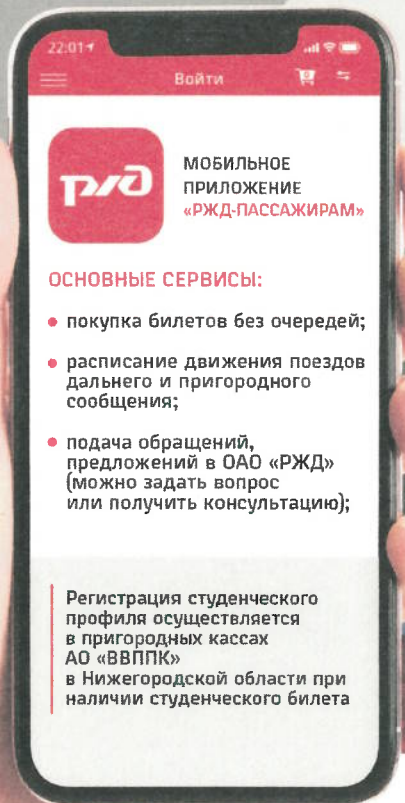

# ОФОРМЛЯЙТЕ СТУДЕНЧЕСКИЕ БИЛЕТЫ В МОБИЛЬНОМ ПРИЛОЖЕНИИ «РЖД-ПАССАЖИРАМ»

# ПОШАГОВАЯ ИНСТРУКЦИЯ ПО ОФОРМЛЕНИЮ БИЛЕТОВ ДЛЯ УЧАЩИХСЯ В МОБИЛЬНОМ ПРИЛОЖЕНИИ «РЖД-ПАССАЖИРАМ»

**1 ЗАРЕГИСТРИРУЙТЕ ЛЬГОТНЫЙ ПРОФИЛЬ.**  
Для регистрации обратитесь в пригородную ж/д кассу АО «ВВППК», предъявите паспорт, СНИЛС и студенческий билет/справку, подтверждающую обучение.