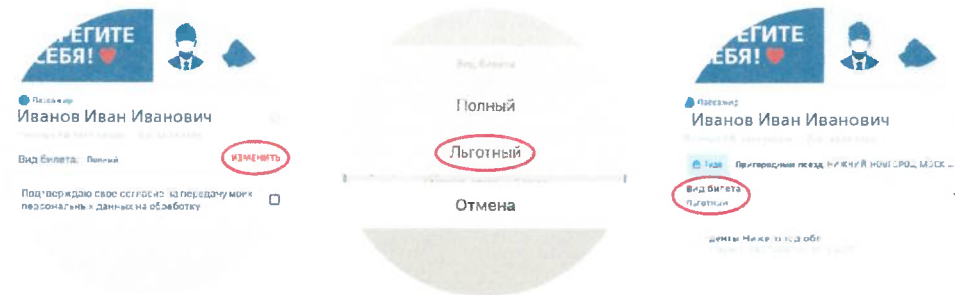

ПОШАГОВАЯ ИНСТРУКЦИЯ ПО ОФОРМЛЕНИЮ БИЛЕТОВ ДЛЯ УЧАЩИХСЯ В МОБИЛЬНОМ ПРИЛОЖЕНИИ «РЖД-ПАССАЖИРАМ»

1 ЗАРЕГИСТРИРУЙТЕ ЛЬГОТНЫЙ ПРОФИЛЬ.
Для регистрации обратитесь в пригородную ж/д кассу АО «ВВППК», предъявите паспорт, СНИЛС и студенческий билет/справку, подтверждающую обучение.

2 ЗАЙДИТЕ В МОБИЛЬНОЕ ПРИЛОЖЕНИЕ «РЖД-ПАСАЖИРАМ» ЧЕРЕЗ 24 ЧАСА.
Начните оформление билета. Введите свои данные и выберите вид билета: **ЛЬГОТНЫЙ**.